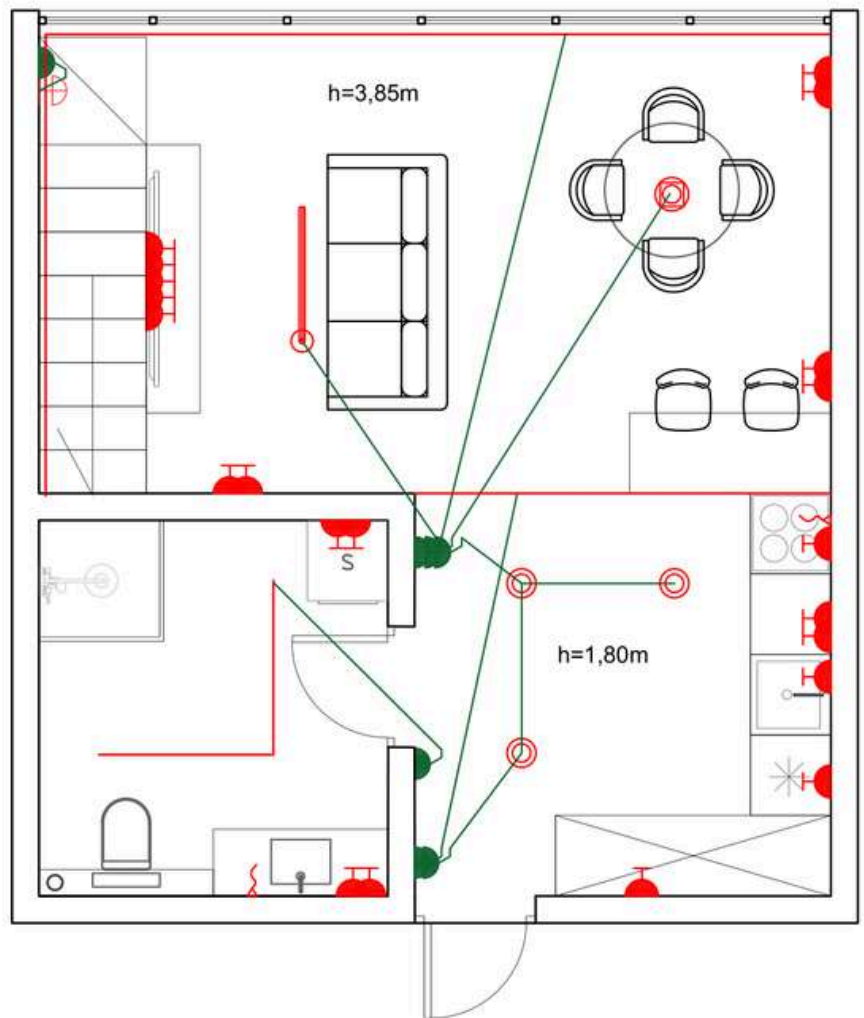

Integruotas LED šviesos šaltinis,
skleidžia 3000K šviesą.
Bendras šviestuovo aukštis 150 cm, kurį
galima mažinti pagal poreikį.

Šviestuvai kabinamas

Opviq Sivani MR - 976, E27, 1 x 40 W

Šviestuvai sieninis

Kištukiniai lizdai ir jungtukai

Kištukiniai lizdai ir jungtukai Jung LS
serijos (spalva pagal pasirinkimą:
dramblio kaulo, balta, juoda)

INŽINERINIAI ĮRENGINIAI

Vonios ventiliatorius

AirRoxy baltas matinis ventiliatorius
su drėgmačiu

Išdėstytų elementų eksplikacija

Nr.	Žymėjimas	Tipas
1.	⊙	LED įmontuojamos panelės
2.	○	Pakabinamas šviestuvas prie lovos
3.	⊙	Pakabinamas šviestuvas
4.	⊕	Bra šviestuvas
5.	⊕	Pakabinamas šviestuvas
6.	—	LED juosta lubų nišone
7.	—	LED priglaidoma juosta
8.	⚡	Elektros įvadas
9.	●	Junguklis